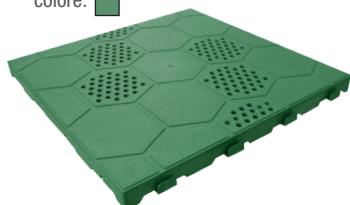

GARDEN
PLANT

65.⁰⁰

SCALA
TELESCOPICA
IN ACCIAIO
4+4 gradini,
H estesa cm 376

+50
PUNTIOK

MADE IN ITALY
GIERRE

PREZZOOK

125.⁰⁰

SCALA TRASFORMABILE TRIPLA
IN ALLUMINIO "MODULA"
3x7 gradini,
altezza a portafoglio cm 187,
altezza completamente estesa cm 410

+100
PUNTIOK

MADE IN ITALY
GIERRE

3.⁴⁹ PIASTRELLA AUTOBLOCCANTE
in polipropilene, con effetto doghe in legno,
mm 400x400xH26,5

ArtPlast

2.⁶⁹ PIASTRELLA AUTOBLOCCANTE
PER ESTERNO
in polipropilene, cm 40x40xH2,5
colore: ■

ArtPlast

+100
PUNTIOK

PREZZOOK
-10% ~~199.⁰⁰~~
179.⁰⁰

CASSETTA DA GIARDINO
con tetto a una falda,
realizzata in lamiera zincata
e verniciata, porta a due ante
scorrevoli, pavimento non incluso,
cm L194xP121xH182, colore: ■