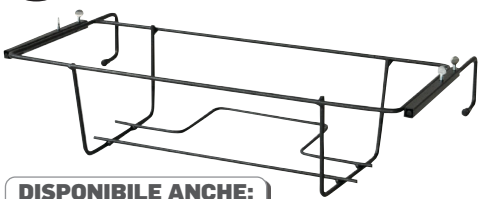

2,59

STALLATICO PER ORTO E GIARDINO BIO
litri 45

9,99

CONCIME GRANULARE BLU UNIVERSALE
kg 5,
ideale per siepi, aiuole, ortaggi, prato

6.99 1 pezzo

**BALCONETTA
SIMILCOTTO
SPAZZOLATO
+ PORTAFIORIERA**
colori:

cm 50

ARCA

9.99 BALCONIERA
REGOLABILE cm 40

DISPONIBILE ANCHE:
cm 50 - € 10,95
cm 60 - € 11,95

Savi
chem

5.59 cm 22

**PORTAVASO
TONDO
IN METALLO**

DISPONIBILE ANCHE:
Ø 26 - € 6,59