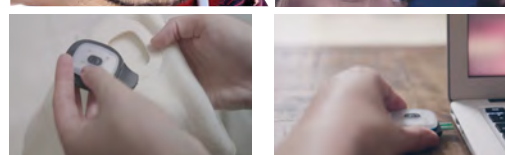

PREZZO **OK**

29.⁹⁵

LAMPADA
DA TAVOLO LED

colori: ☐ ☐

altezza 35 cm

11.⁹⁵

LAMPADA LED
in morbido silicone

13.⁹⁵

LAMPADA DA TAVOLO
LED COLORATO
altezza cm 30

32.⁹⁵

PIANTANA
IN ALLUMINIO
altezza cm 180,
Ø 28 cm,
lampadine E14
+ E27 escluse

7.⁹⁹

LAMPADINA
GOCCIA LED 10 W
Potenza equivalente: 75 W
Lumen: 1055
Luce: 4000 K
Attacco: E27

4 PEZZI

signify

4.⁹⁹

PILE ALKALINE
STILO / MINISTILO

20 PEZZI

ESCLUSIVO
BRICCOOK

7.⁹⁹

CAPPELLO CON LUCE LED
pratico e caldo con una potente luce LED
incorporata, ricarica USB

Euromarketing

39.⁹⁵

GILET RISCALDANTE
power bank con connettore USB incluso

29.⁹⁵

PROLUNGA 2P+T
25 METRI
spina 16A/PR,
presa ST tedesca

PER ESTERNI

bticino

2.⁴⁹

SCATOLA
DI PROTEZIONE
per collegamento
spina-presa volante,
IP20

Electraline

4.⁵⁹

MINI TIMER
MECCANICO
GIORNALIERO
settaggio minimo 30 minuti,
48 programmi al giorno

Electraline

5.⁹⁹

PROLUNGA
DOMESTICA
3 metri,
spina 16A,
presa 10/16A,
max 2500 W,
protezione IP20
colore: ☐ ☐

Electraline

8.⁹⁵

MULTIPRESA SLIM
10/16A int. safe, 4 posti bipasso,
cavo metri 1,5,
colori: ☐ ☐

bticino

5.⁵⁹

MINI TIMER
MECCANICO
GIORNALIERO
intervallo minimo di
programmazione 30 minuti max,
48 programmi al giorno

Electraline